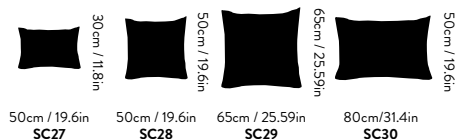

# Heavy Linen <sup>SC27-SC30</sup> Space Copenhagen 2020

## Dimensions

SC27: 50 / 19.6in x 30cm / 11.8in

SC28: 50 / 19.6in x 50 / 19.6in

SC29: 65cm / 25.59in x 65cm / 25.59in

SC30: 80cm / 31.4in x 50 / 19.6in

## Packaging dimensions

SC27: H: 6cm / 2,3in, W: 50cm / 19,6in,

D: 30cm / 11,8in

SC28: H: 10cm / 3,9in, W: 50cm / 19,6in,

D: 50cm / 19,6in

SC29: H: 10cm / 3,9in, W: 65cm / 25,5in,

D: 65cm / 25,5in

SC30: H: 10cm / 3,9in, W: 80cm / 31,4in,

D: 50cm / 19,6in